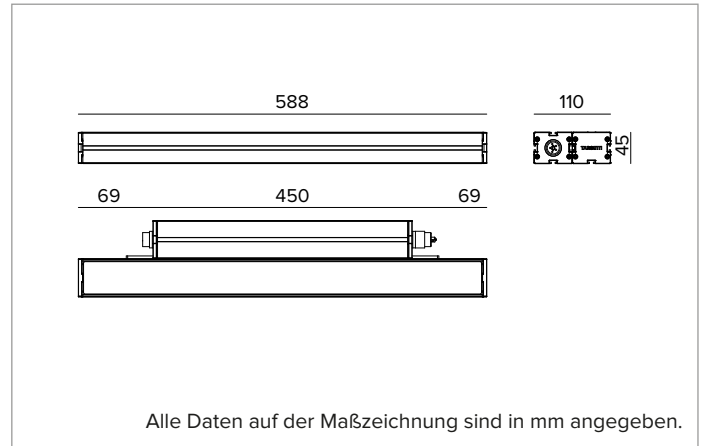

Alle Daten auf der Maßzeichnung sind in mm angegeben.

**Farbe und Oberfläche:** Kupferbraun

**Abmessungen:** L=588mm

**Gewicht:** 3,2Kg

**Version:** STANDARD

**Schutzart:** IP66,IP67,IP68,IP69

**Mechanische Belastbarkeit:** IK07